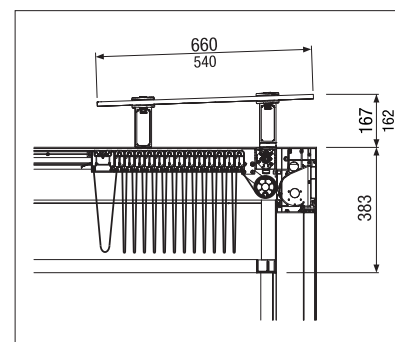

MELANO TP7100 SOFTTOP

- Protection contre la pluie grâce à la toile en polyester robuste et anti-tache
- Système modulaire robuste
- Possibilité de montage contre la façade, sous dalle et autoportant
- Store vertical intégré en option pour une protection optimale contre les regards indiscrets et le soleil
- Gouttière optionnelle avec évacuation de l'eau dans les montants
- Eclairage LED en option
- Prise électrique intégrée en option
- Vitre coulissante / latérale en option

min. 200 cm
max. 500 cm

min. 200 cm
max. 700 cm

Hauteur des montants
max. 300 cm

La classe de résistance au vent peut varier en fonction du modèle et des dimensions.

Indication des mesures techniques en millimètres

Caisson