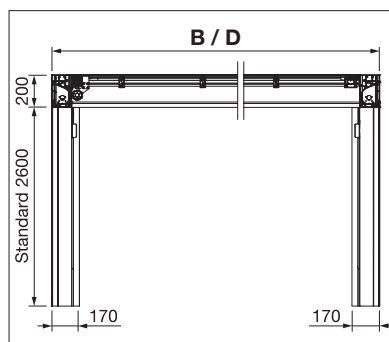

MELANO TP7100 SOFTTOP

- Protection contre la pluie grâce à la toile en polyester robuste et anti-tache
- Système modulaire robuste
- Possibilité de montage contre la façade, sous dalle et autoportant
- Store vertical intégré en option pour une protection optimale contre les regards indiscrets et le soleil
- Gouttière optionnelle avec évacuation de l'eau dans les montants
- Eclairage LED en option
- Prise électrique intégrée en option
- Vitre coulissante / latérale en option

min. 200 cm
max. 500 cm

min. 200 cm
max. 700 cm

Hauteur des montants
max. 300 cm

La classe de résistance au vent peut varier en fonction du modèle et des dimensions.

Indication des mesures techniques en millimètres

Sur pieds