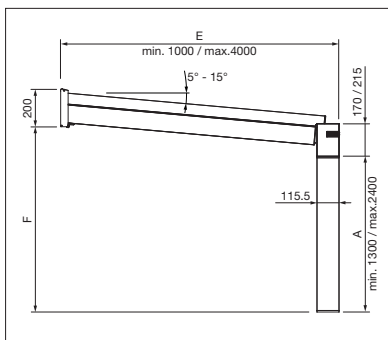

GP3100

min. 100 cm
max. 600 cm*

min. 100 cm
max. 400 cm

*raccordable jusqu'à 24 mètres

Indication des mesures techniques en millimètres

Vue latérale

Raccordement mural

Gouttière petite/grande