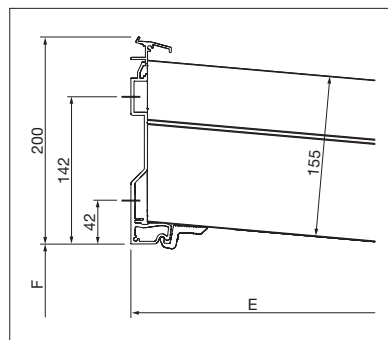

GP3100

min. 100 cm
max. 600 cm*

min. 100 cm
max. 400 cm

*raccordable jusqu'à 24 mètres

Indication des mesures techniques en millimètres

Vue latérale

Raccordement mural

Gouttière petite/grande