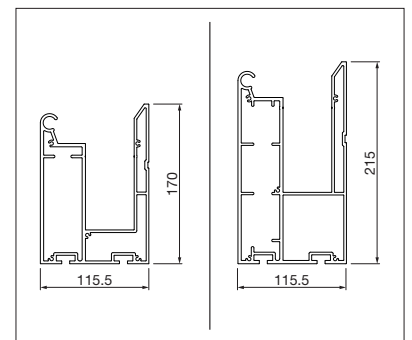

GP3100

min. 100 cm
max. 600 cm*

min. 100 cm
max. 400 cm

*raccordable jusqu'à 24 mètres

Indication des mesures techniques en millimètres

Vue latérale

Raccordement mural

Gouttière petite/grande