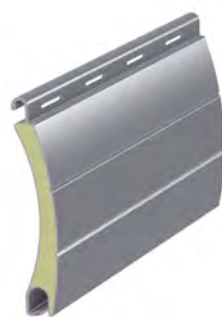

ISO-COMPACT
VOLETS ROULANTS EN ALUMINIUM
AVEC MOUSSE ISOLANTE

ISO-COMPACT

Lames aluminium avec mousse isolante

Les lames ISO-COMPACT, fabriquées à base de feuillard aluminium à double laquage de haute qualité et rempli de mousse possédant d'excellentes caractéristiques d'isolation thermique et sonore. Notre mousse polyuréthane ne contient pas d'éléments hydrocarbonés ni composés fluorés ou chlorés.

Avantages du laquage ALU-STORE :

- Haute résistance à l'abrasion et aux égratignures
- Résistance aux rayons UV
- Résistance à la corrosion (très important pour les régions littorales et urbaines)

VOLETS ROULANTS ISO-COMPACT