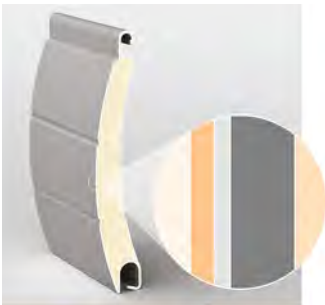

Protection PUR/PA (18 – 22 mkm)

Revêtement de fond (3 – 7 mkm)

Revêtement de reconversion (1 mkm)

Base d'aluminium
(0,25 – 0,46 mm l'épaisseur dépend des dimensions de la lame)

Revêtement incolore (3 – 6 mkm)

↑ min 50 cm
↓ max 300 cm

↔ min 40 cm treuil
min 60 cm motorisé
max 500 cm

max 10 m²

∅ enroulement (mm)

Hauteur tablier	ISO / ECO-COMPACT axe rond		
	∅50	∅60	∅70
1000	130	140	150
1100	130	145	152
1200	135	150	155
1300	140	152	160
1400	145	153	165
1500	150	155	168
1600	155	160	169
1700	160	165	171
1800	165	170	173

Hauteur tablier	ISO / ECO-COMPACT axe rond		
	∅50	∅60	∅70
1900	167	174	178
2000	170	178	180
2100	172	181	182
2200	175	185	185
2300	180	186	188
2400	182	187	190
2500	185	188	192
2600	188	192	195
2700	190	196	200

Hauteur tablier	ISO / ECO-COMPACT axe rond		
	∅50	∅60	∅70
2800	192	200	204
2900	195	202	207
3000	200	205	210
3100	206	211	213
3200	210	214	215
3300	214	217	218
3400	217	221	221
3500	221	224	224
3600	224	227	227