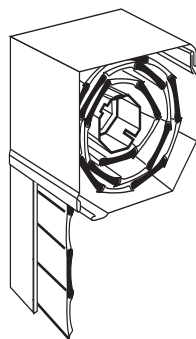

## MONOBLOC

Élégance et qualité à un prix attractif

**Disponible avec lames ISO-COMPACT / ECO-COMPACT / SECUR**

Facilité de montage et pose dans l'embrasure ou en applique sur la façade. Le volet à rouleau MONOBLOC offre une qualité de fabrication renommée et exemplaire, et entre autres un vaste choix de teintes, de dimensions et de grandes possibilités. Système de manoeuvre par manivelle et engrenage ou électrique. Le store à rouleau MONOBLOC, combine en un seul bloc, tablier, caisson et mécanisme.

Il se compose d'un caisson carré de 140, 167, 182 ou 205 mm en aluminium thermolaqué, avec joues en métal, plafonnet à angle de 45°, mécanisme complet avec axe octogonal de 40 ou 60 mm. Coulisseaux 22x55 mm dans le même coloris que le caisson. Caisson arrondi sur demande.