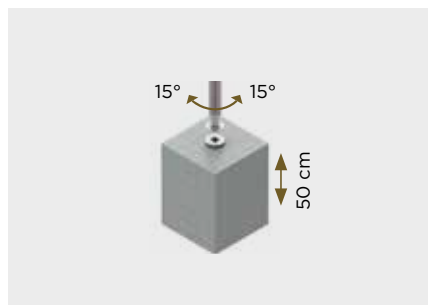

Fixation

Socle en acier

Avec 8 dalles : 130 kg
Avec 12 dalles : 185 kg
Dalles non incl.

Socle en acier

Avec 4 dalles : 115 kg
Avec 8 dalles : 215 kg
Dalles non incl.

Plaque de sol doit être scellée

chimiquement.
Poids : 38 kg
Livré sans ancrage