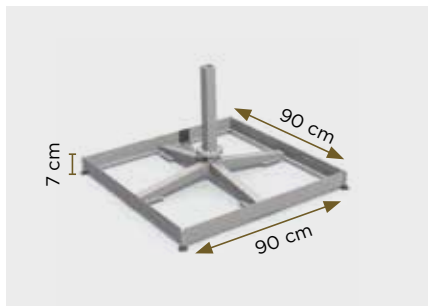

Fixation

Socle en acier

Avec 8 dalles : 130 kg
Avec 12 dalles : 185 kg
Dalles non incl.