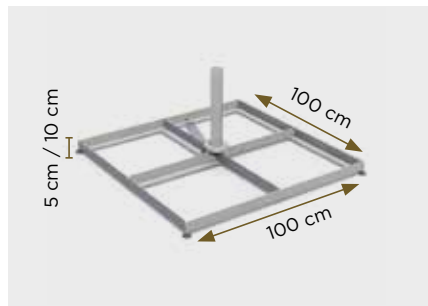

Socle en acier

Avec 4 dalles : 115 kg
Avec 8 dalles : 215 kg
Dalles non incl.