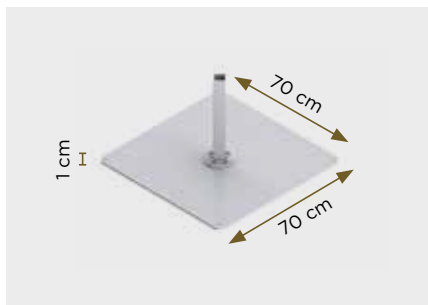

Fixation

Socle en acier

Avec 8 dalles : 130 kg
Avec 12 dalles : 185 kg
Dalles non incl.

Socle en acier

Avec 4 dalles : 115 kg
Avec 8 dalles : 215 kg
Dalles non incl.

Plaque de sol doit être scellée

chimiquement.
Poids : 38 kg
Livré sans ancrage